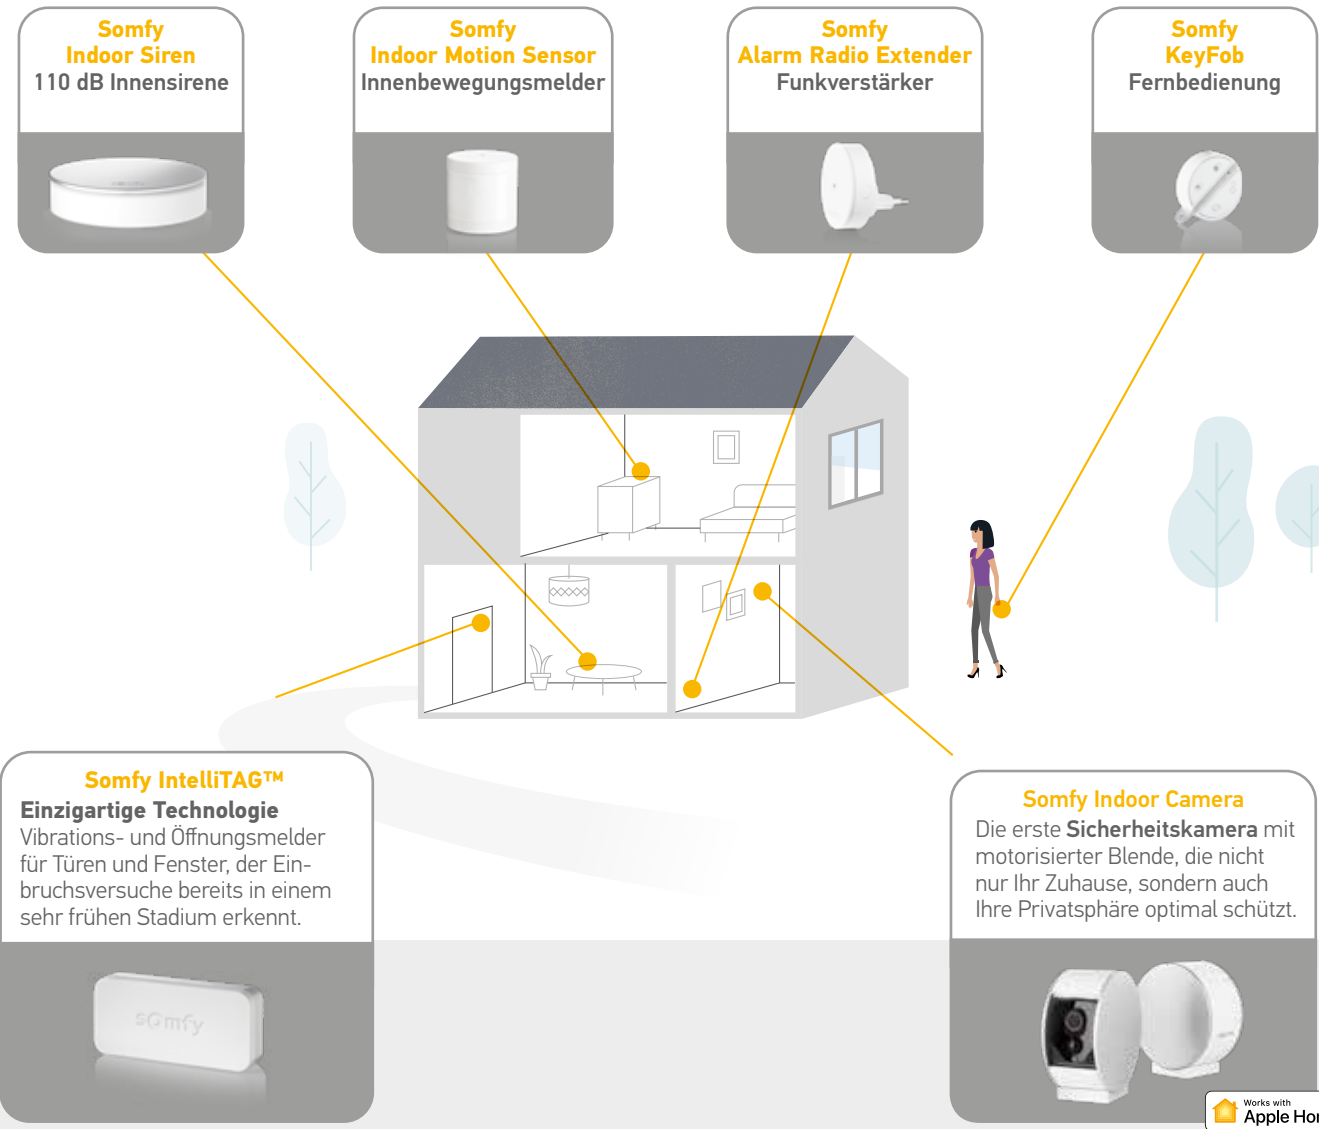

Vernetzte Sicherheitslösungen für Ihr Zuhause