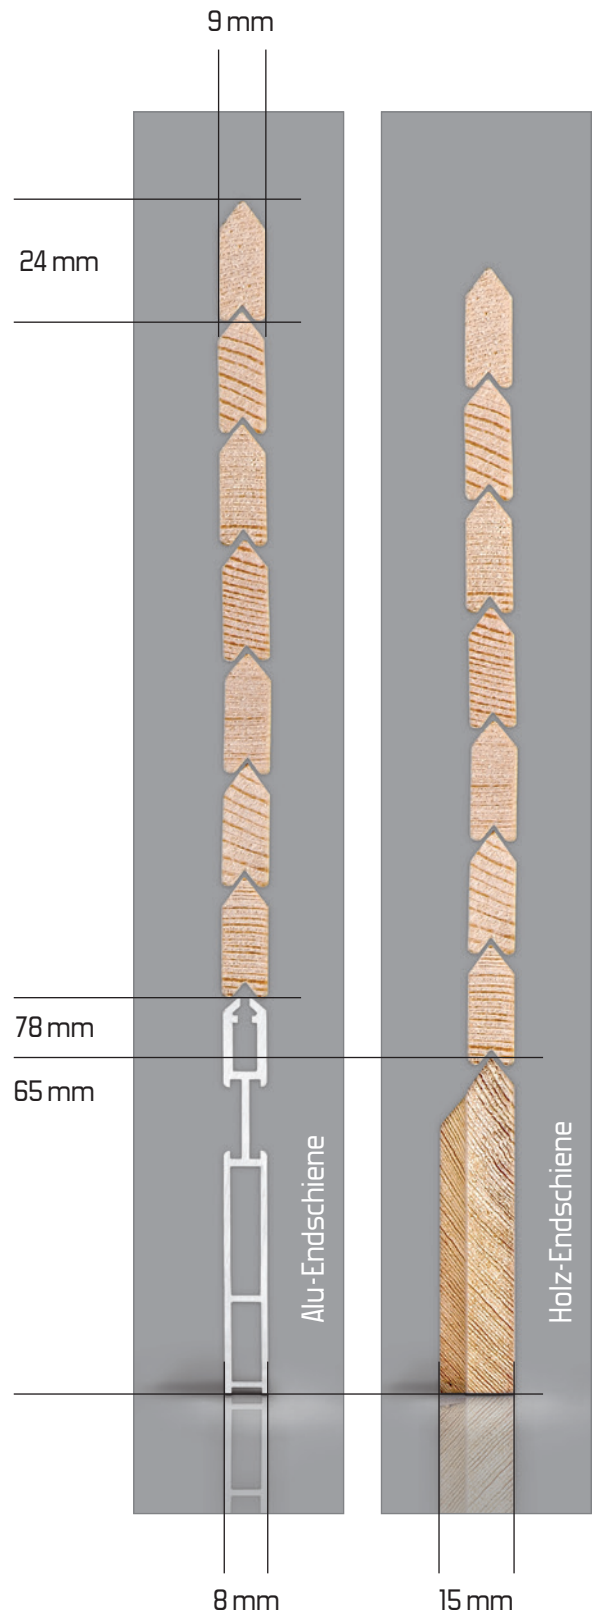

# Trigona

## Schwalbenschwanz 9 x 24 mm

Holzrolladen in feinjähriger, astfreier nordischer Kiefer/Föhre, Holzwerk unbehandelt. Endschiene in Aluminium, Anschlagwinkel in Aluminium. Durchgehende Chromstahlbanddurchzüge, fixiert mit rostfreien Agraffen. Minimal Mass 1.5 m<sup>2</sup>.