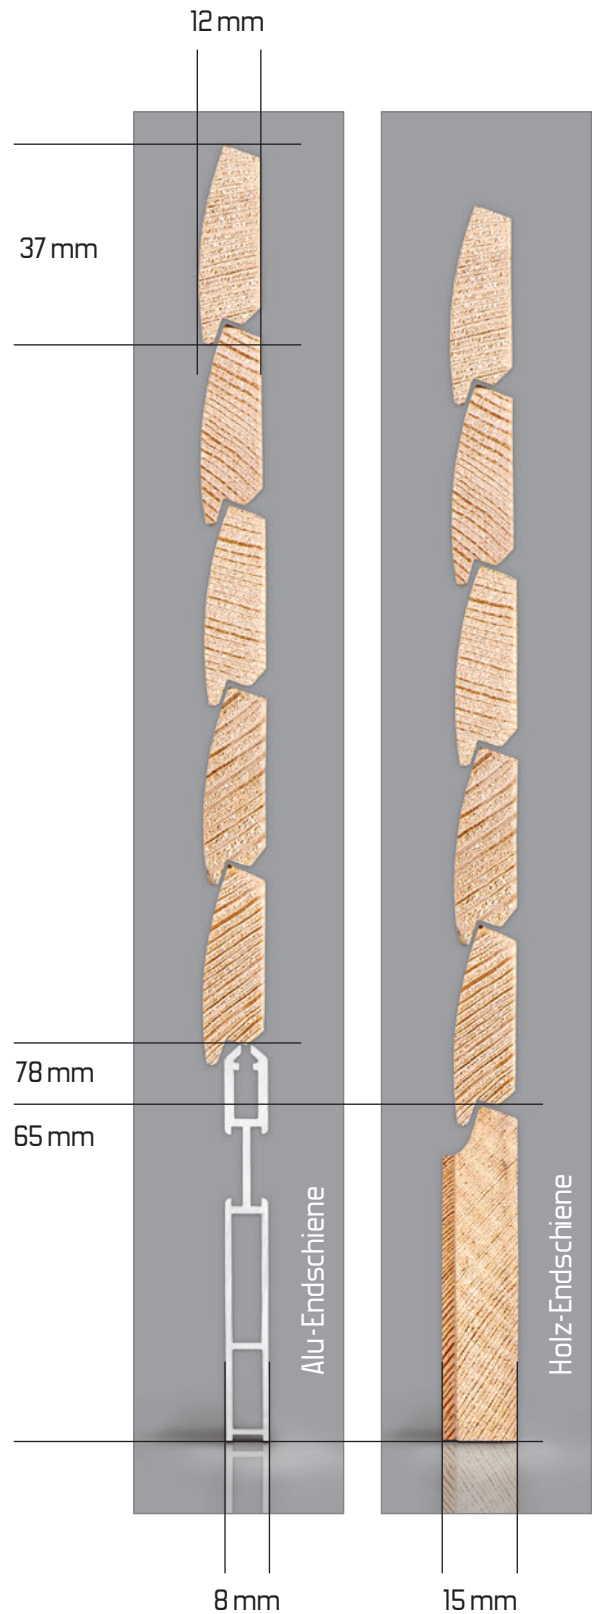

# Ronda

## Profil 12 x 37 mm

Holzrolladen in feinjähriger, astfreier nordischer Kiefer/Föhre, Holzwerk unbehandelt. Endschiene in Aluminium, Anschlagwinkel in Aluminium. Durchgehende Chromstahlbanddurchzüge, fixiert mit rostfreien Agraffen. Minimal Mass 1.5 m<sup>2</sup>.