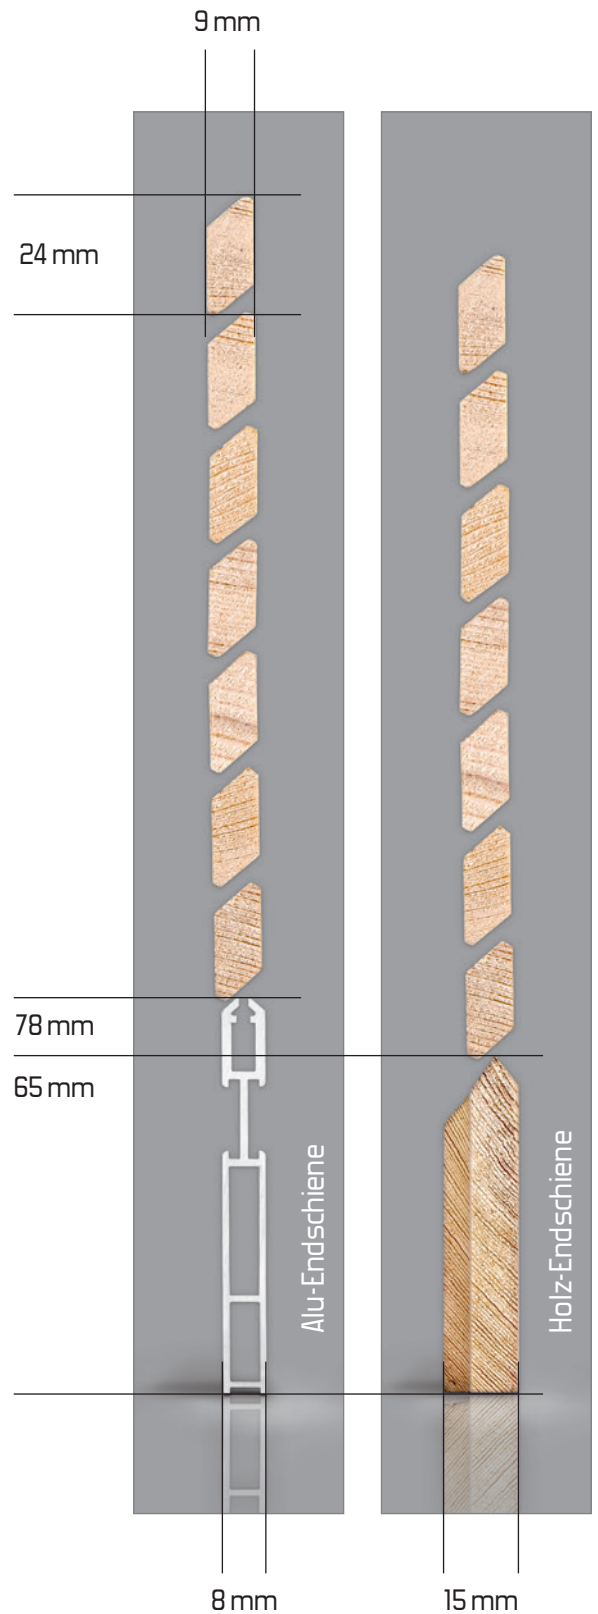

Lumina 9

Prisma 9 x 24 mm

Holzrolladen in feinjähriger, astfreier nordischer Kiefer/Föhre, Holzwerk unbehandelt. Endschiene in Aluminium, Anschlagwinkel in Aluminium. Durchgehende Chromstahlbanddurchzüge, fixiert mit rostfreien Agraffen. Minimal Mass 1.5 m².