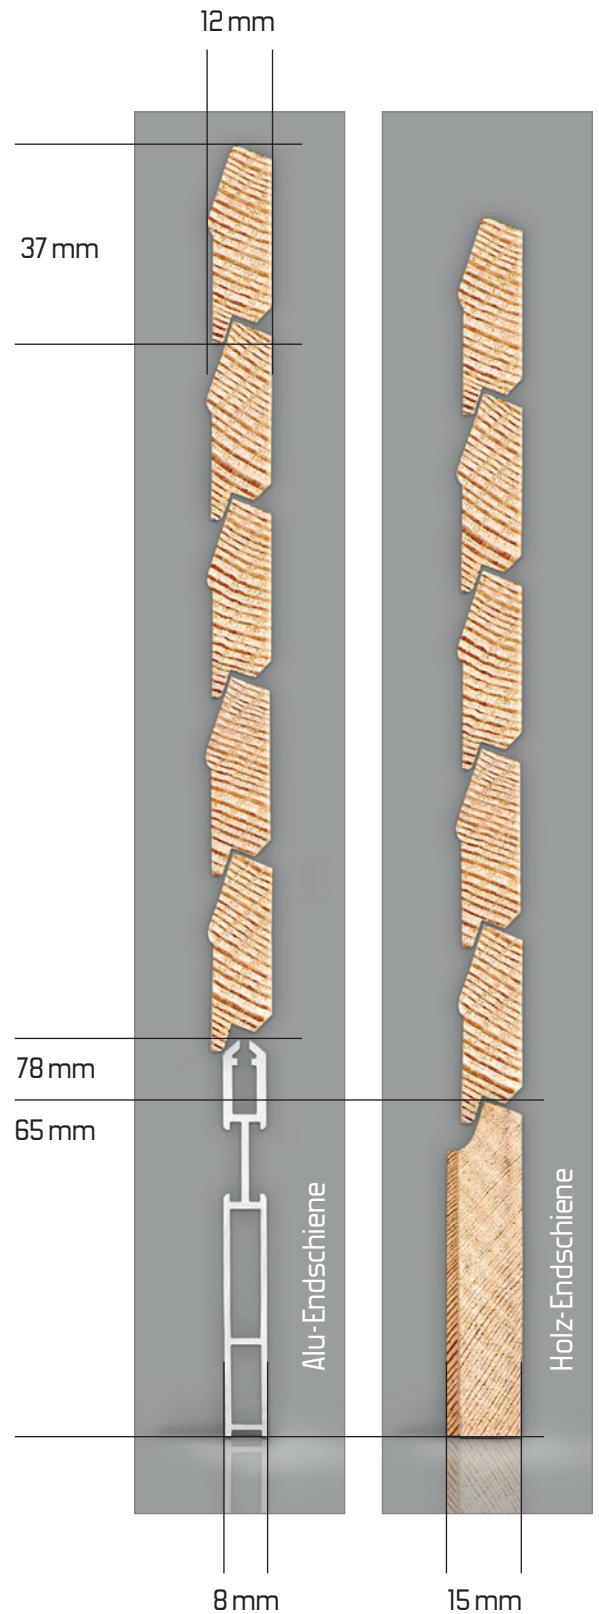

Figura 10

Profil 10 x 37 mm

Holzrolladen in feinjähriger, astfreier nordischer Kiefer/Föhre, Holzwerk unbehandelt. Endschiene in Aluminium, Anschlagwinkel in Aluminium. Durchgehende Chromstahlbanddurchzüge, fixiert mit rostfreien Agraffen. Minimal Mass 1.5 m².

- Holzwerk roh und unbehandelt.
- Auf Wunsch liefern wir die Rolladen grundiert, lasiert oder fertig lackiert.
- Andere Holzarten auf Anfrage.

Figura 12

Profil 12 x 37 mm

Holzrolladen in feinjähriger, astfreier nordischer Kiefer/Föhre, Holzwerk unbehandelt. Endschiene in Aluminium, Anschlagwinkel in Aluminium. Durchgehende Chromstahlbanddurchzüge, fixiert mit rostfreien Agraffen. Minimal Mass 1.5 m².