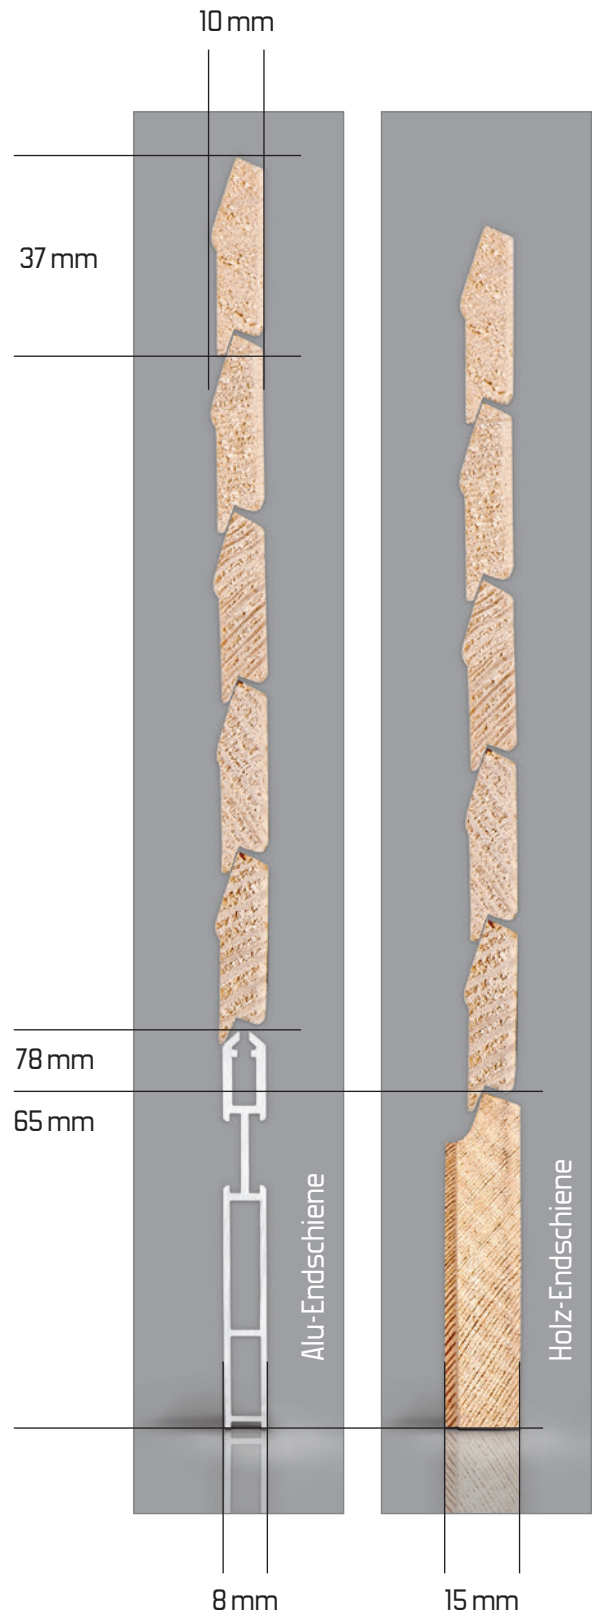

Figura 10

Profil 10 x 37 mm

Holzrolladen in feinjähriger, astfreier nordischer Kiefer/Föhre, Holzwerk unbehandelt. Endschiene in Aluminium, Anschlagwinkel in Aluminium. Durchgehende Chromstahlbanddurchzüge, fixiert mit rostfreien Agraffen. Minimal Mass 1.5 m².

- Holzwerk roh und unbehandelt.
- Auf Wunsch liefern wir die Rolladen grundiert, lasiert oder fertig lackiert.
- Andere Holzarten auf Anfrage.

Figura 12

Profil 12 x 37 mm

Holzrolladen in feinjähriger, astfreier nordischer Kiefer/Föhre, Holzwerk unbehandelt. Endschiene in Aluminium, Anschlagwinkel in Aluminium. Durchgehende Chromstahlbanddurchzüge, fixiert mit rostfreien Agraffen. Minimal Mass 1.5 m².